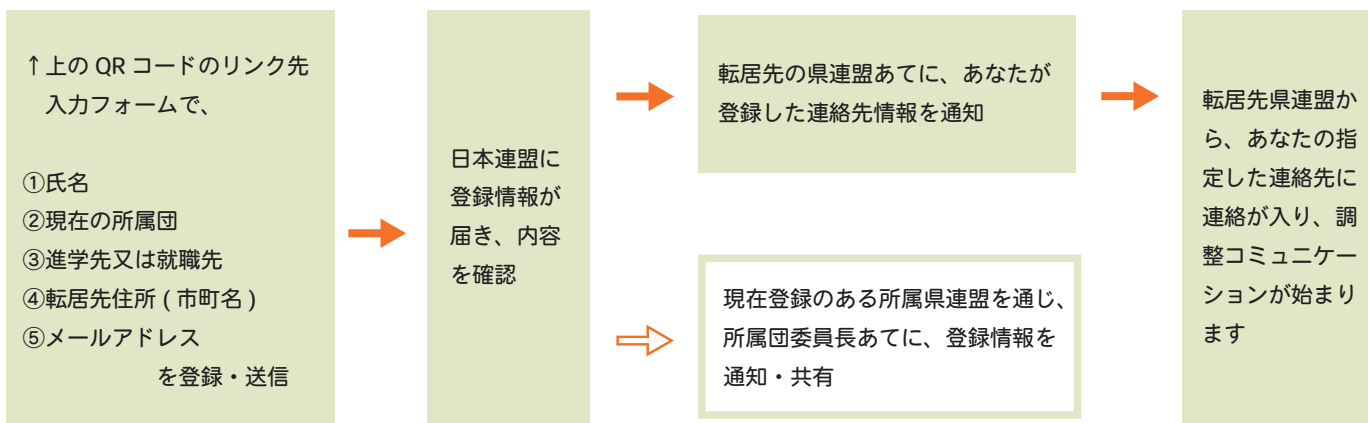

あなたが一筋に貫いてきたスカウティングの軌跡は、日本全国に、そして未来へとつながっている

転居情報を日本連盟に登録すると、転居先団の紹介が受けられます 県外に転居しても、スカウト活動が続けられ、当地県連盟があなたを歓迎します！

18歳になると、ローバースカウトとしてこれまで以上の幅広い高度な活動ができるようになります。例えば、全国ローバースカウト会議（RCJ）に加入し、日本中の同世代の仲間との「ネットワーク」を作ったり、日本連盟の海外派遣プログラムで海外経験や他国スカウトとの出会いを得たり、活動のフィールドはどんどん広がっていくでしょう。

フィールドは何も野外活動だけではありません。むしろ、社会活動と言ったほうが良いかもしれません。ローバースカウトとして様々な行事やプロジェクトに主体的に参画することで、20代に求められる「社会人基礎力」がしっかり身につきます。コミュニケーション力・指導力・様々な知識や技

能など、多くの先輩はこの年代の活動で自分に磨きをかけてきました。もし、あなたが就職活動に臨む時には「実直でずっと一筋にスカウティングを続けてきた実績は最強のアピールポイント」になるでしょう。そのためにもこれまでの活動で培ってきたあなたの素晴らしい資質と能力をもっともっと伸ばして、人間的な魅力を高めるべく、スカウティングの継続をぜひお勧めします。

特に、国内30の大学にはローバー隊も設けられ、学内クラブ活動やインカレ型サークル活動（他大学生の参加も可能）としても活発に展開されています。

ボーイスカウト日本連盟と全国47都道府県連盟は、進学や就職に伴う転居後も、あなたのスカウト活動の継続をサポートします。
継続サポートを希望する場合は、下記の流れに沿って左のQRコードを読み取り、転居情報を登録してください。

※所属団の指導者にも事前相談の上、登録してください

- 個人情報は当連盟プライバシーポリシーに基づき適切に取り扱います。入力された個人情報は、日本連盟事務局と当該県連盟および地区・団が共有し、転居地の団や活動の紹介などに使用します。
- ボーイスカウト日本連盟の加盟登録では、ローバースカウトは重複登録することが可能です。例えば、主登録は自身の育った自団のローバー隊で登録、従登録は進学などで他県に居住した場合にその地の団でも登録できます。

ローバースカウトハンドブックが2020年秋に改訂発行されました。
左記のQRコードリンクからぜひ読んでください。

全国大学ローバーの設置状況はこちら→